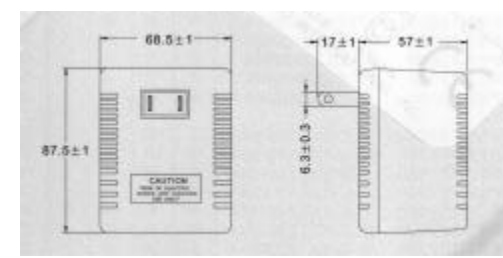

外形図

(1) 35シリーズ

(2) 41シリーズ

(3) 48シリーズ

(4) 57シリーズ

出力プラグ

MINI PIN DIN PLUG

PL-41

MALE OUTPUT CABLE PLUG

PL-42

FEMALE OUTPUT CABLE PLUG

PL-43

1. EIAJ RC-5320 PLUG

NO.	VOLTAGE RANGE	A	B	C
1	$V \leq 3.15$	2.35	0.7	9.5
2	$3.15 < V \leq 6.3$	4.0	1.7	9.5
3	$6.3 < V \leq 10.5$	4.75	1.7	9.5
4	$10.5 < V \leq 13.5$	5.0 (5.5)	3.3 PIN 1.0	9.5
5	$13.5 < V \leq 18.0$	6.0 (6.5)	4.4 PIN 1.40	9.5

2. MALE PLUG

NO.	A	B	C
1	2.3	2.5	11
2	3.0	3.5	14

3. FEMALE PLUG

NO.	A	B	C	D
1	3.5	1.3	9.5	
2	3.5	1.3	11	
3	5.0	2.1	9.5	13.5
4	5.0	2.1	11	15.0
5	5.0	2.1	12	
6	5.5	2.1	9.5	13.5
7	5.5	2.1	11	15.0
8	5.5	2.1	12	
9	5.5	2.5	9.5	13.5
10	5.5	2.5	11	15.0
11	5.5	2.5	12	
12	6.0	3.0	9.5	
13	6.0	3.0	11	
14	6.0	3.0	12	