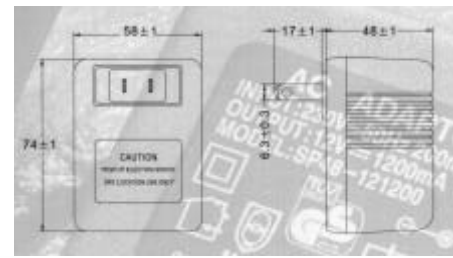

外形図

(1) 35シリーズ

(2) 41シリーズ

(3) 48シリーズ

(4) 57シリーズ

出力プラグ

MINI PIN DIN PLUG

PL-41

MALE OUTPUT CABLE PLUG

PL-42

FEMALE OUTPUT CABLE PLUG

PL-43

1. EIAJ RC-5320 PLUG

NO.	VOLTAGE RANGE	A	B	C
1	$V \leq 3.15$	2.35	0.7	9.5
2	$3.15 < V \leq 6.3$	4.0	1.7	9.5
3	$6.3 < V \leq 10.5$	4.75	1.7	9.5
4	$10.5 < V \leq 13.5$	5.0 (5.5)	3.3 PIN 1.0	9.5
5	$13.5 < V \leq 18.0$	6.0 (6.5)	4.4 PIN 1.40	9.5