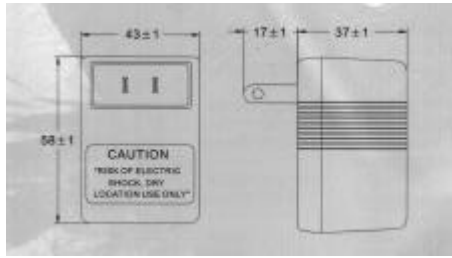

外形図

(1) 35シリーズ

(2) 41シリーズ

(3) 48シリーズ

(4) 57シリーズ

出力プラグ

MINI PIN DIN PLUG

PL-41

MALE OUTPUT CABLE PLUG

PL-42

FEMALE OUTPUT CABLE PLUG

PL-43

1. EIAJ RC-5320 PLUG

NO.	VOLTAGE RANGE	A	B	C
1	$V \leq 3.15$	2.35	0.7	9.5
2	$3.15 < V \leq 6.3$	4.0	1.7	9.5
3	$6.3 < V \leq 10.5$	4.75	1.7	9.5
4	$10.5 < V \leq 13.5$	5.0 (5.5)	3.3 PIN 1.0	9.5
5	$13.5 < V \leq 18.0$	6.0 (6.5)	4.4 PIN 1.40	9.5

2. MALE PLUG

NO.	A	B	C
1	2.3	2.5	11
2	3.0	3.5	14

3. FEMALE PLUG

NO.	A	B	C	D
1	3.5	1.3	9.5	
2	3.5	1.3	11	
3	5.0	2.1	9.5	13.5
4	5.0	2.1	11	15.0
5	5.0	2.1	12	
6	5.5	2.1	9.5	13.5
7	5.5	2.1	11	15.0
8	5.5	2.1	12	
9	5.5	2.5	9.5	13.5
10	5.5	2.5	11	15.0
11	5.5	2.5	12	
12	6.0	3.0	9.5	
13	6.0	3.0	11	
14	6.0	3.0	12	