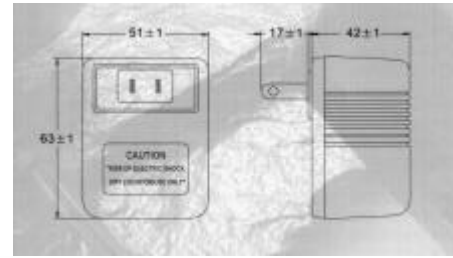

外形図

(1) 35シリーズ

(2) 41シリーズ

(3) 48シリーズ

(4) 57シリーズ

出力プラグ

MINI PIN DIN PLUG

PL-41

MALE OUTPUT CABLE PLUG

PL-42

FEMALE OUTPUT CABLE PLUG

PL-43

1. EIAJ RC-5320 PLUG

NO.	VOLTAGE RANGE	A	B	C
1	$V \leq 3.15$	2.35	0.7	9.5
2	$3.15 < V \leq 6.3$	4.0	1.7	9.5
3	$6.3 < V \leq 10.5$	4.75	1.7	9.5
4	$10.5 < V \leq 13.5$	5.0 (5.5)	3.3 PIN 1.0	9.5
5	$13.5 < V \leq 18.0$	6.0 (6.5)	4.4 PIN 1.40	9.5

2. MALE PLUG

NO.	A	B	C
1	2.3	2.5	11
2	3.0	3.5	14

3. FEMALE PLUG

NO.	A	B	C	D
1	3.5	1.3	9.5	
2	3.5	1.3	11	
3	5.0	2.1	9.5	13.5
4	5.0	2.1	11	15.0
5	5.0	2.1	12	
6	5.5	2.1	9.5	13.5
7	5.5	2.1	11	15.0
8	5.5	2.1	12	
9	5.5	2.5	9.5	13.5
10	5.5	2.5	11	15.0
11	5.5	2.5	12	
12	6.0	3.0	9.5	
13	6.0	3.0	11	
14	6.0	3.0	12	